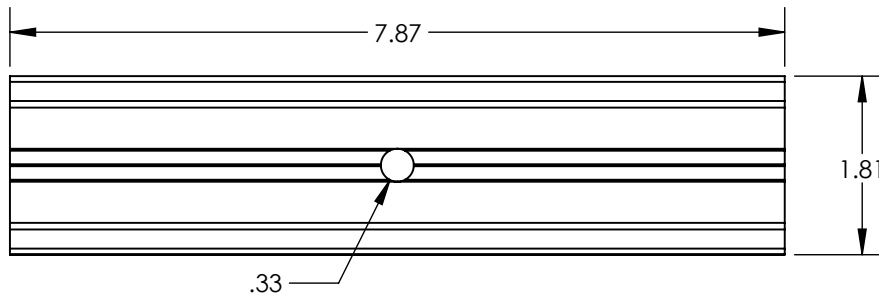

ITEM NO.	COMPONENT
1	FRAMELESS MODULE MID CLAMP

Frameless Module Mid Clamp

Part Number	Description
FMLS-MC-001-B	Frameless Module Mid Clamp, Black

Item No.	Description	Material	Finish
1	Mid Clamp	Aluminum	Black
2	Module Pad	EPDM	Black