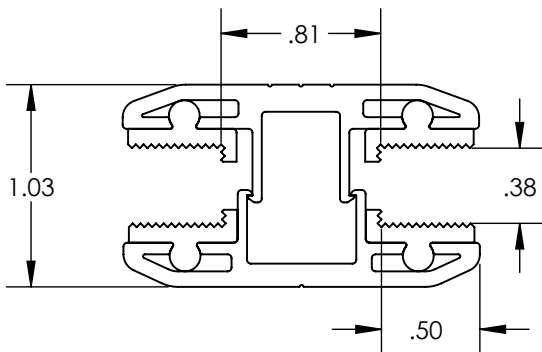

ITEM NO.	COMPONENT
1	FRAMELESS MODULE MID CLAMP

Frameless Module Mid Clamp

Part Number	Description
FMLS-MC-001-B	Frameless Module Mid Clamp, Black

Item No.	Description	Material	Finish
1	Mid Clamp	Aluminum	Black
2	Module Pad	EPDM	Black